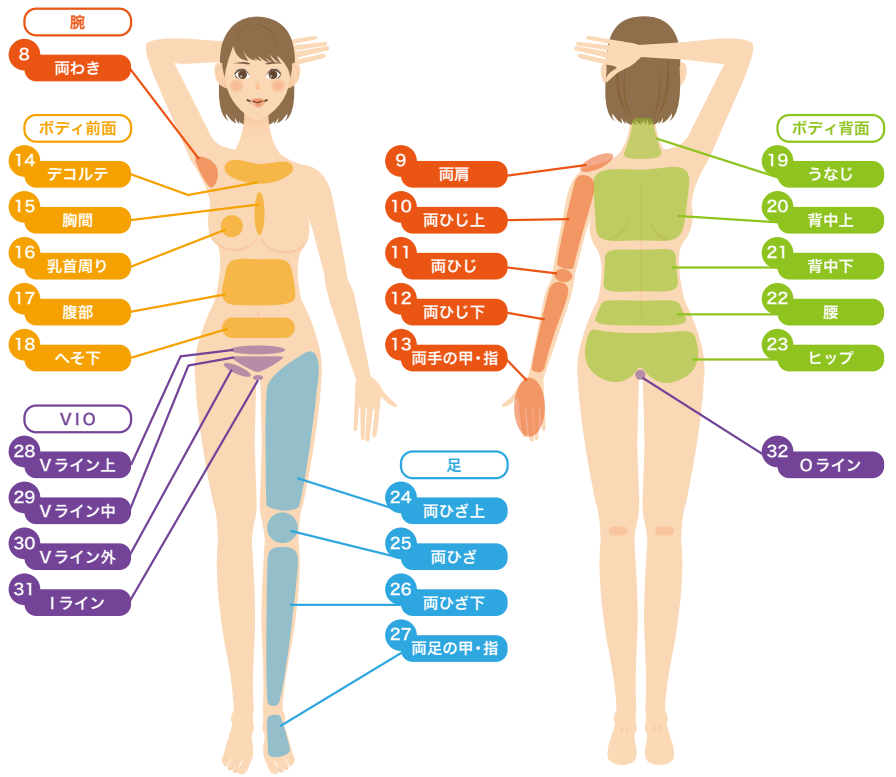

マツハ脱毛

■ 1 部位 1 回

1,000 円

※何部位でも
組み合わせ可能

※価格は全て税抜です。