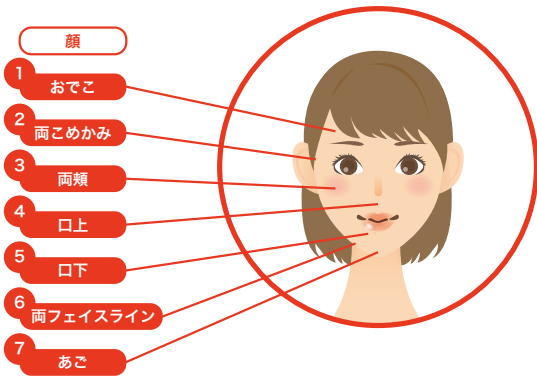

マツハ脱毛

■ 1 部位 1 回

1,000 円

※何部位でも
組み合わせ可能

※価格は全て税抜です。