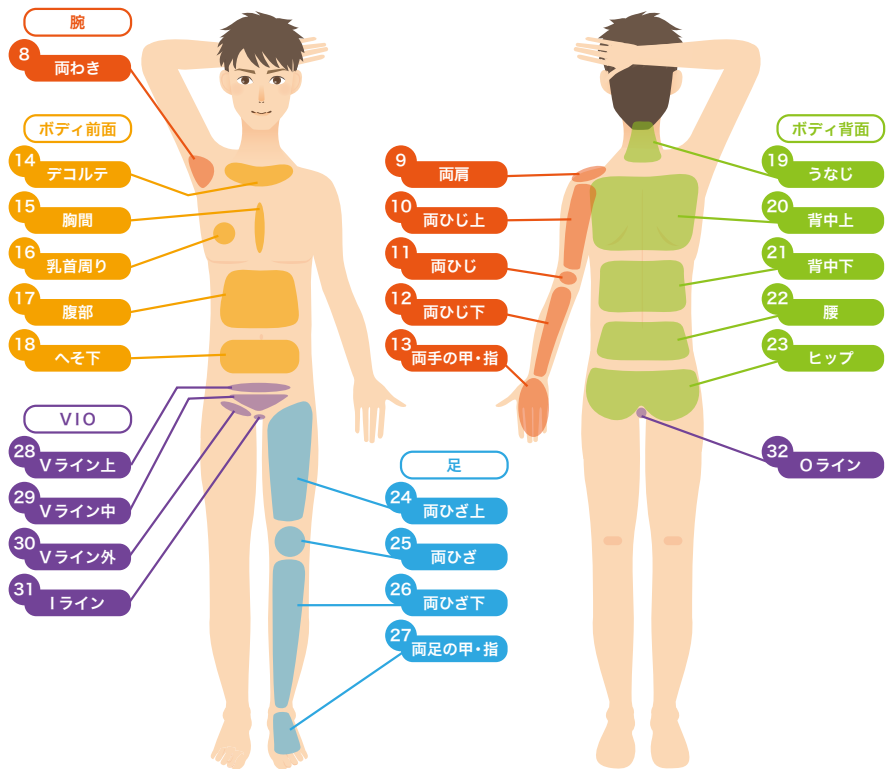

マツハ脱毛

■ 1 部位 1 回

1,000 円

※何部位でも
組み合わせ可能

※価格は全て税抜です。